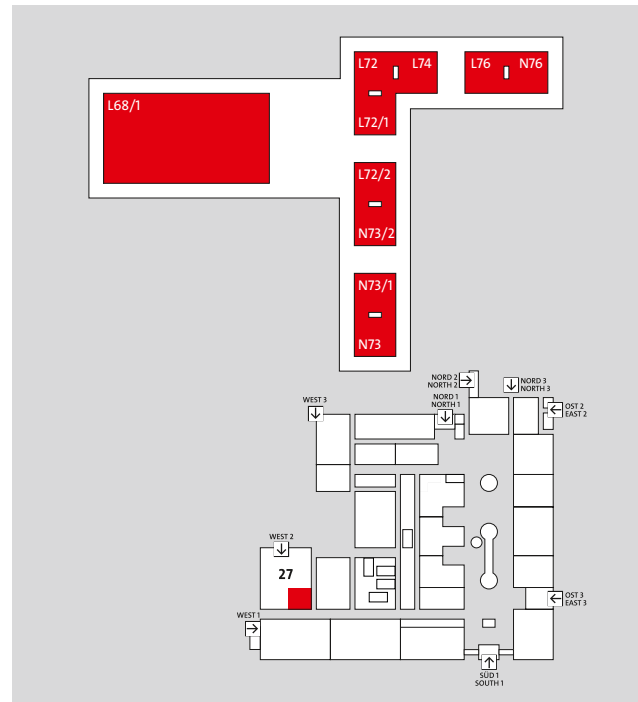

Young Tech Enterprises

Herzlich willkommen!

Technologie- und Industrial-Startups sind seit jeher ein wichtiger Bestandteil der HANNOVER MESSE. Mit Young Tech Enterprises finden Besucher nun einen Startpunkt rund um das Thema Gründung in der Halle 17.

Im Zentrum steht ein prominent besetztes Forum, zusätzliche Leistungen wie Pitchings und Matchingevents runden das Programm ab.

Erstmals finden zwei weitere Startup-Inseln innerhalb der Fachmesse Energy (Halle 27) und der Intralogistikmesse CeMAT (Halle 19) statt.

Welcome!

Technology-oriented industrial startups have always been an important part of HANNOVER MESSE. Located in hall 17 Young Tech Enterprises is the ideal starting point for all about company founding.

A high-profile forum will investigate the various issues that confront young companies. The program will also include sales pitches and matching events.

The 2018 edition will see two islands making their debut at Energy (hall 27) and at the intralogistics trade show CeMAT (hall 19).

Energy

Aussteller/Exhibitors	Standnummer/Stand No.
C Cit-Kar	L76
Clean Energy Global	L74
D DC Brain	L68/1
Deutsche Aerogel	L72/2
E e.less	L72/1
EcoPlant Technological Innovation	N73/2
Eneida	L68/1
I Ingenieurbüro Röhm – WTS	L68/1
InnoEnergy	L68/1
Innoloft	N73/1
M morEnergy	L68/1
P pironex	N73
R Raigi	L68/1
S Skeleton Technologies	L68/1
T Talas Electric	L72
V Vilisto	L68/1