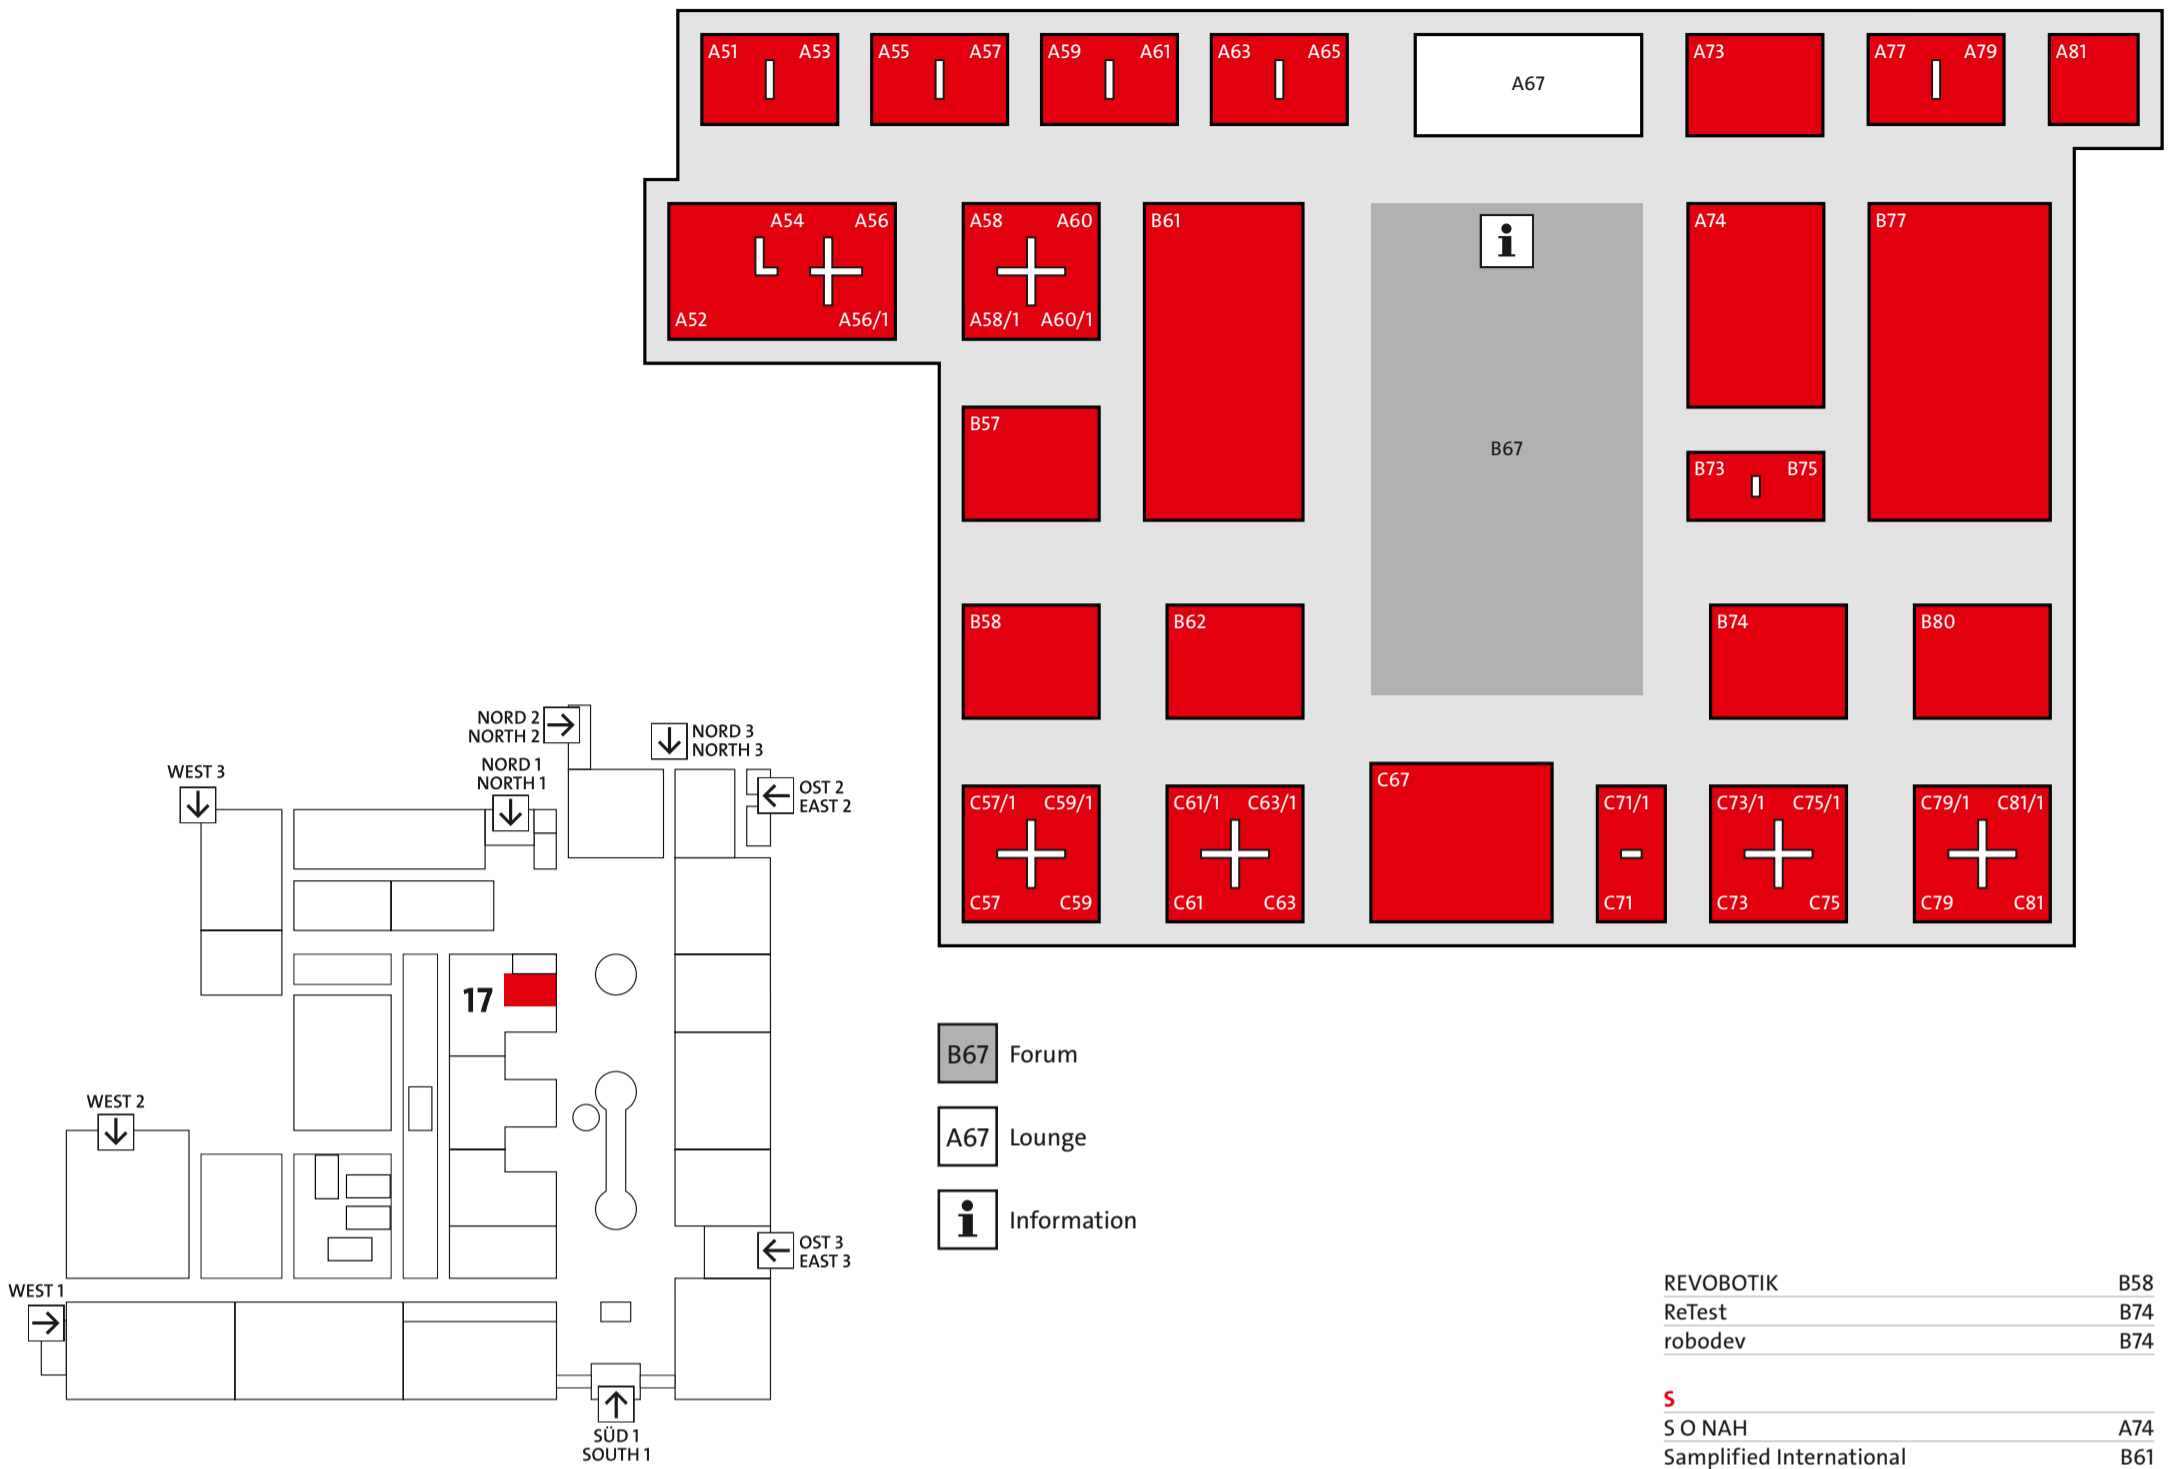

# CeMAT

Aussteller/Exhibitors	Standnummer/Stand No.
<b>A</b> Agile IT Management	D90
<b>F</b> FreightHub	D90/1
<b>M</b> MY	E93/1
<b>P</b> Pozi Technologies	E91
<b>U</b> UWINLOC	D92

Weitere Informationen  
finden Sie in unserer App:  
*More information  
available in our app:*

# Standplan/Floor Plan